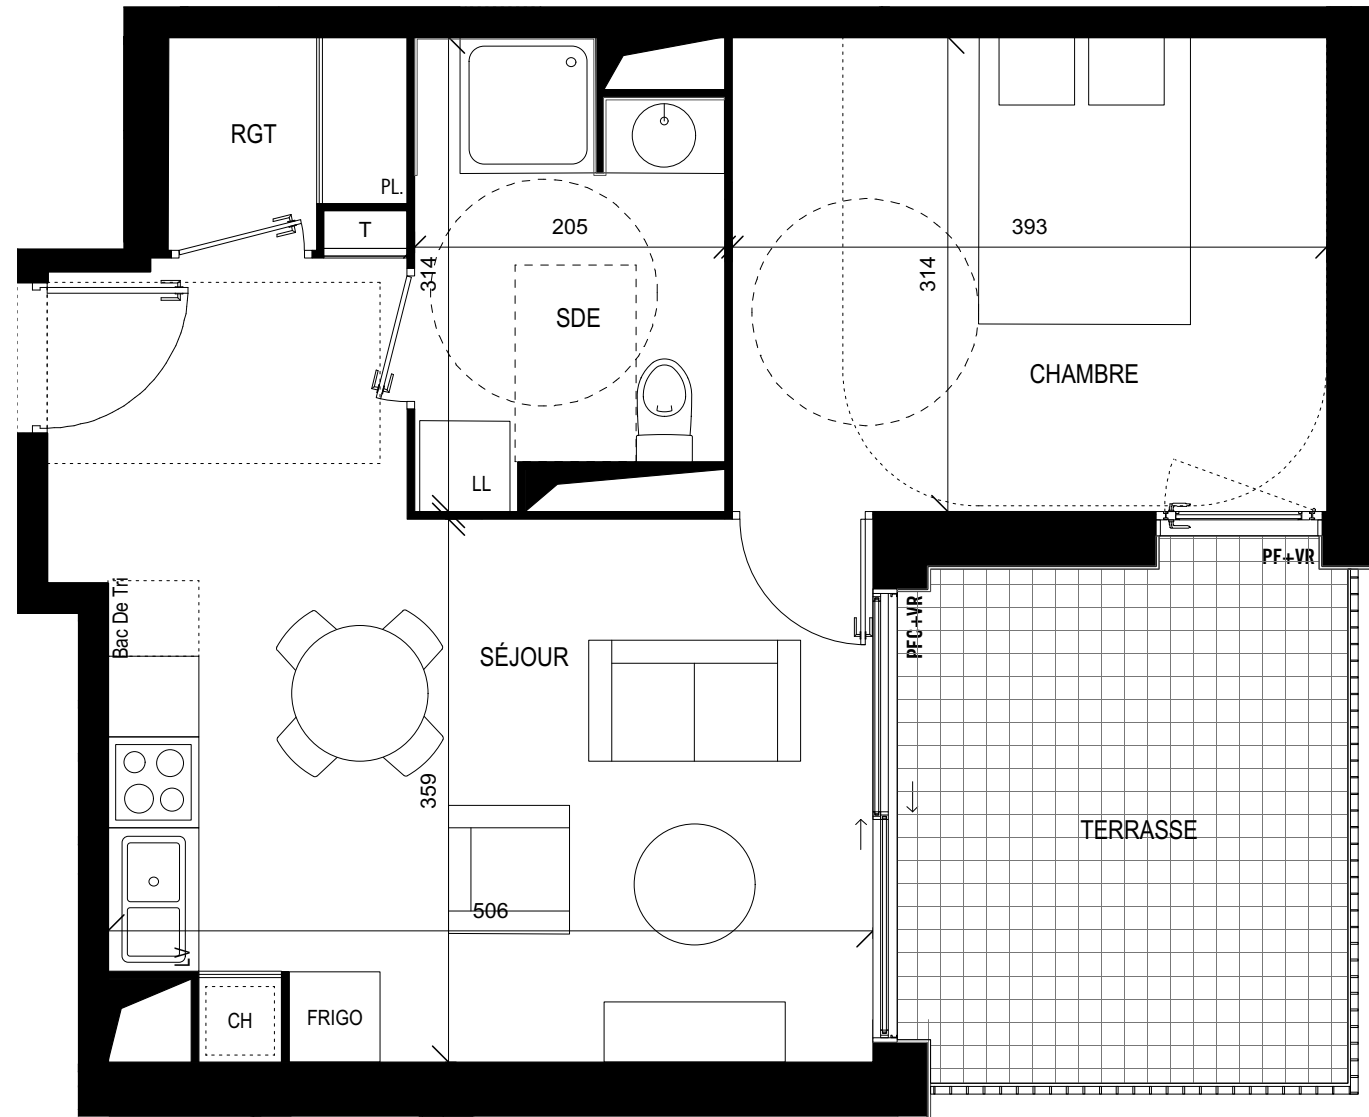

**"CANOPÉE"**  
ZAC SAINT MARTIN DU TOUCH  
TOULOUSE (31)

BAT C - Appartement 102  
2 pièces - R+1

- VR Volet roulant
- VC Volet coulissant
- F Fenêtre
- PF Porte fenêtre
- PFC Porte fenêtre coulissante
- RGT Rangement
- PL Placard
- T Tableau électrique
- CH Chaudière
- LV Emplacement lave vaisselle
- LL Emplacement lave linge
- FRIGO Emplacement frigo
- Bac De Tri Emplacement bac de tri
- SoSITE, Faux plafonds

\*NOTA: Des modifications sont susceptibles d'être apportées à ce plan, en fonction des nécessités techniques de la réalisation, tant en ce qui concerne les dimensions libres que l'équipement. Les surfaces indiquées sont approximatives. Les retombées, soffites, faux plafonds, canalisations, ballons d'eau chaude, ainsi que l'emplacement des équipements, sont figurés à titre indicatif. Les dimensions de radiateurs ou convecteur ne sont pas contractuelles.\*

SÉJOUR	22,00 M2
CHAMBRE	12,35 M2
SDE	5,60 M2
RGT	2,05 M2

**TOTAL DES SURFACES HABITABLES 42,00 M2**

TERRASSE 10,25 M2