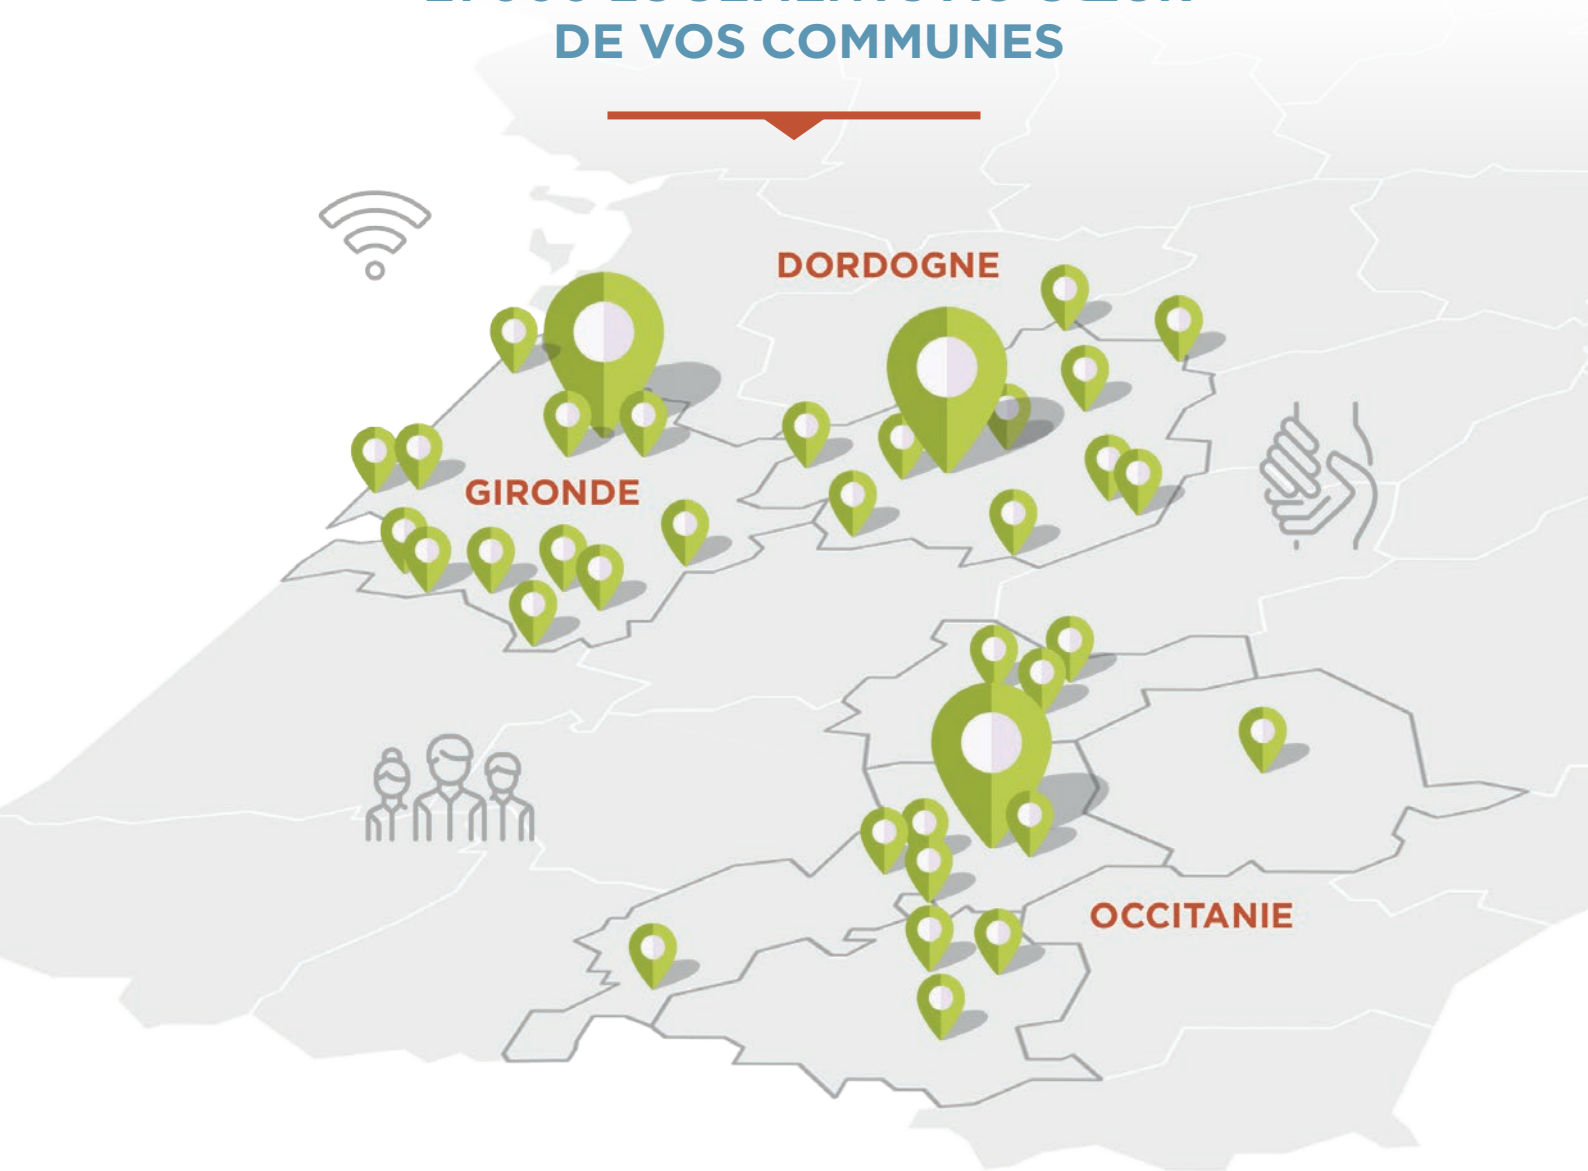

UN ACTEUR DE RÉFÉRENCE DE VOS TERRITOIRES

21 000 LOGEMENTS AU CŒUR
DE VOS COMMUNES

Résidence Abernethy (33)

Résidence Hameaux
de la Barthole (31)

Résidence Les Jardins
de la fontaine (24)

Résidence Rosa
des champs (33)

HAUTE-GARONNE

AUCAMVILLE	36
BOULOC	60
BRUGUIÈRES	20
BUZET-SUR-TARN	29
CASTELGINEST	67
CUGNAUX	29
FONSORBES	48
FONTENILLES	19
GARIDECH	27
GRATENTOUR	55
GRENADE	76
LABARTHE-SUR-LÈZE	16
LABASTIDE-BEAUVOIR	19
LABASTIDETTE	25
LAGARDELLE-SUR-LÈZE	8
LAUNAGUET	8
LÉGUEVIN	8
LESPINASSE	12
MERVILLE	9
MONDONVILLE	103
MONTASTRUC-LA-CONSEILLÈRE	26
MONTGISCARD	39
MONTREJEAU	32
MURET	10
PAULHAC	7

PÉCHABOU	51
PIBRAC	13
PLAISANCE-DU-TOUCH	8
RAMONVILLE-ST-AGNE	7
SEYSSES	41
ST-ALBAN	46
ST-GENIÈS-BELLEVUE	21
ST-JEAN	39
ST-JORY	13
ST-LOUP-CAMMAS	25
ST-ORENS-DE-GAMEVILLE	9
TOULOUSE	385
VILLENEUVE-TOLOSANE	88