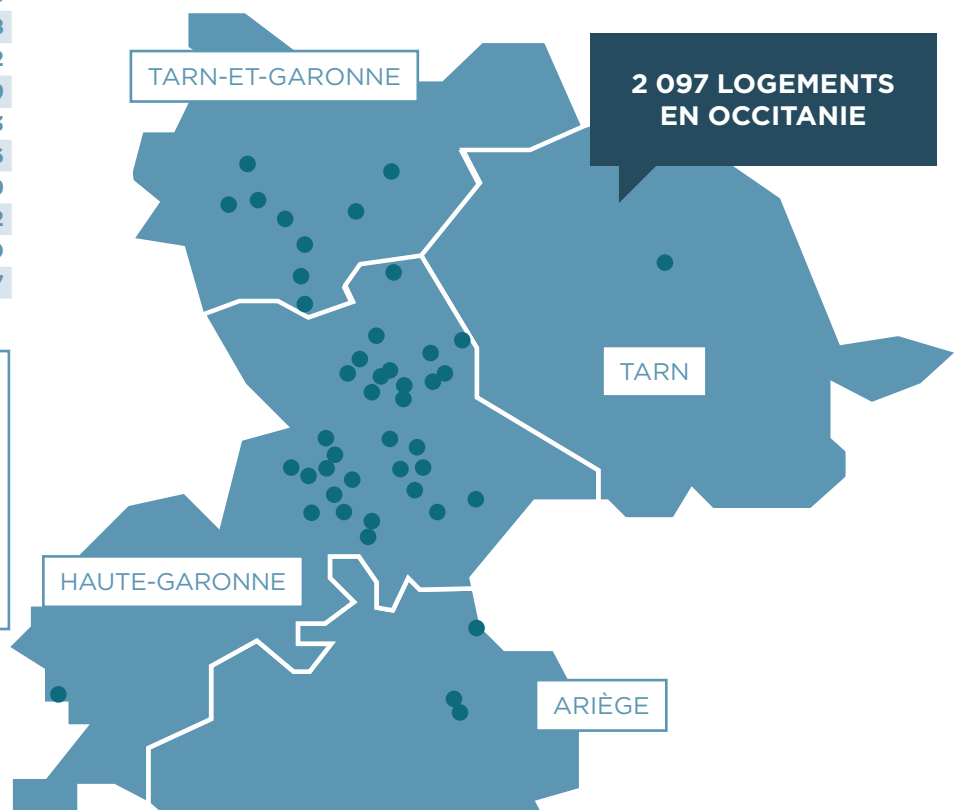

HAUTE-GARONNE

AUCAMVILLE	36
BOULOC	60
BRUGUIÈRES	20
BUZET-SUR-TARN	29
CASTELGINEST	67
CUGNAUX	29
FONSORBES	48
FONTENILLES	19
GARIDECH	27
GRATENTOUR	55
GRENADE	76
LABARTHE-SUR-LÈZE	16
LABASTIDE-BEAUVOIR	19
LABASTIDETTE	25
LAGARDELLE-SUR-LÈZE	8
LAUNAGUET	8
LÉGUEVIN	8
LESPINASSE	12
MERVILLE	9
MONDONVILLE	103
MONTASTRUC-LA-CONSEILLÈRE	26
MONTGISCARD	39
MONTREJEAU	32
MURET	10
PAULHAC	7

PÉCHABOU	51
PIBRAC	13
PLAISANCE-DU-TOUCH	8
RAMONVILLE-ST-AGNE	7
SEYSSES	41
ST-ALBAN	46
ST-GENIÈS-BELLEVUE	21
ST-JEAN	39
ST-JORY	13
ST-LOUP-CAMMAS	25
ST-ORENS-DE-GAMEVILLE	9
TOULOUSE	385
VILLENEUVE-TOLOSANE	88

TARN

ALBI	30
------	----

TARN-ET-GARONNE

ALBIAS	34
CASTELMAYRAN	30
CASTELSARRASIN	88
FINHAN	30
MOISSAC	16
MONTAUBAN	148
MONTECH	36
ST-PORQUIER	31
VERDUN-SUR-GARONNE	26
VILLEBRUMIER	22

ARIÈGE

MAZÈRES	25
PAMIERS	30
ST-JEAN-DU-FALGA	17